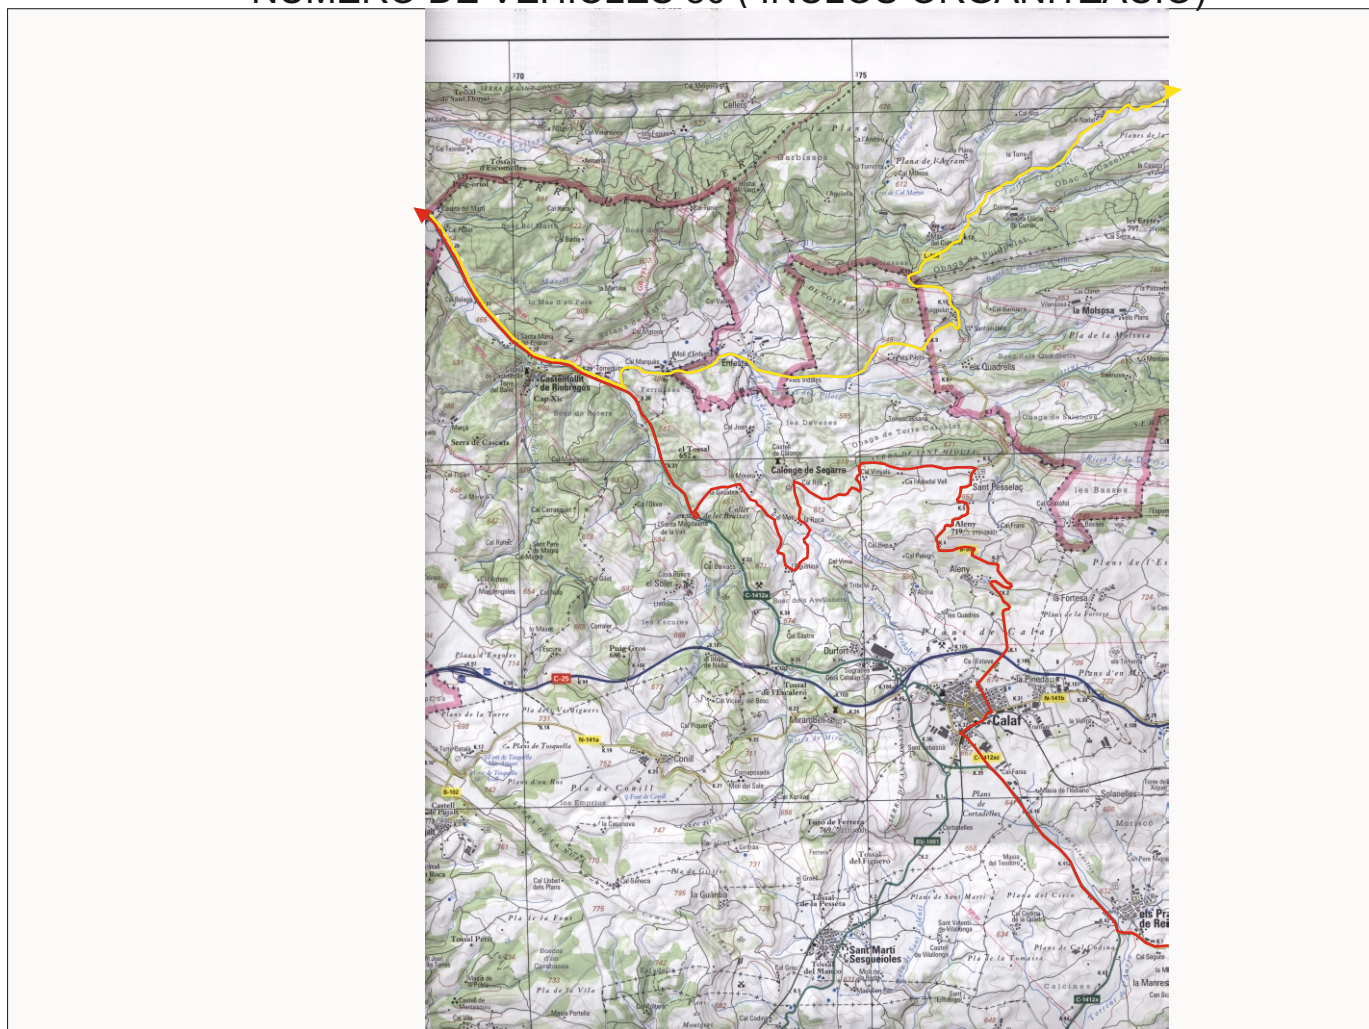

REFERÈNCIA: INFORMACIÓ DE PAS POBLACIÓ DE CALONGE DE SEGARRA